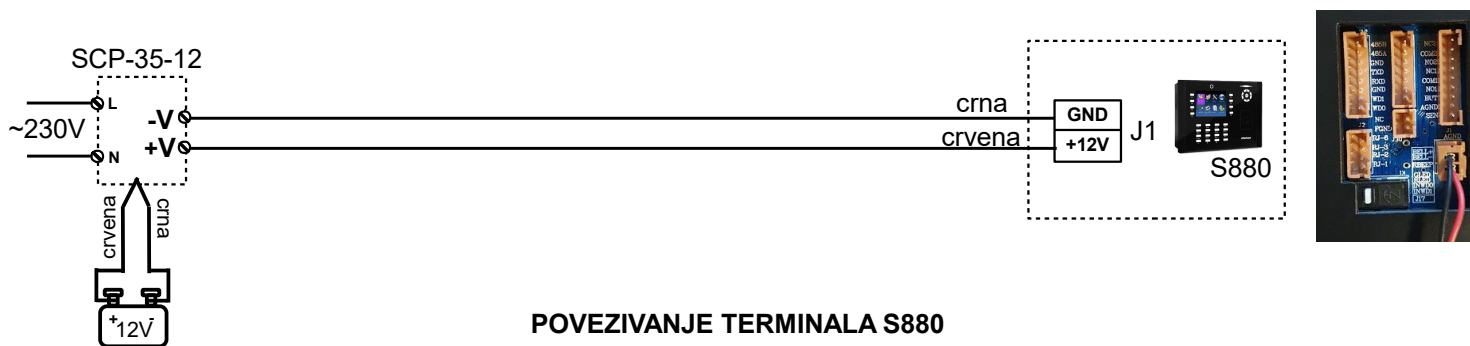

# Neprekidno napajanje UPS02 i ZKTeco terminali

- šema kabliranja i povezivanja primenjiva za bilo koji tip terminala -  
prikazan primer za terminal S880 i SC103

## KABLIRANJE TERMINALA

## POVEZIVANJE TERMINALA S880

## POVEZIVANJE TERMINALA SC103