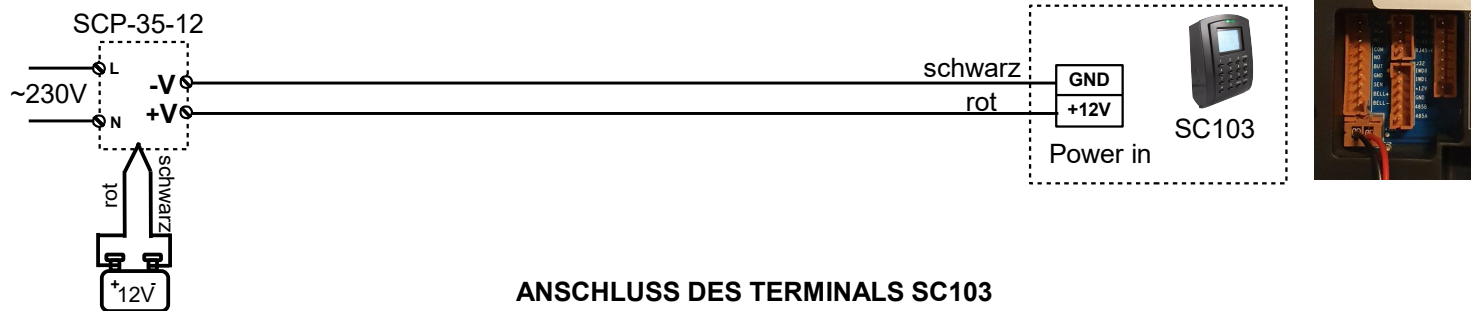

Unterbrechungsfreie Stromversorgung UPS02 und ZKTeco-Terminals

- Kabel- und Anschlussschema für jeden Endgerätetyp anwendbar -
 Beispiel für Klemme S880 und SC103

TERMINALVERKABELUNG

ANSCHLUSS DES TERMINALS S880

ANSCHLUSS DES TERMINALS SC103