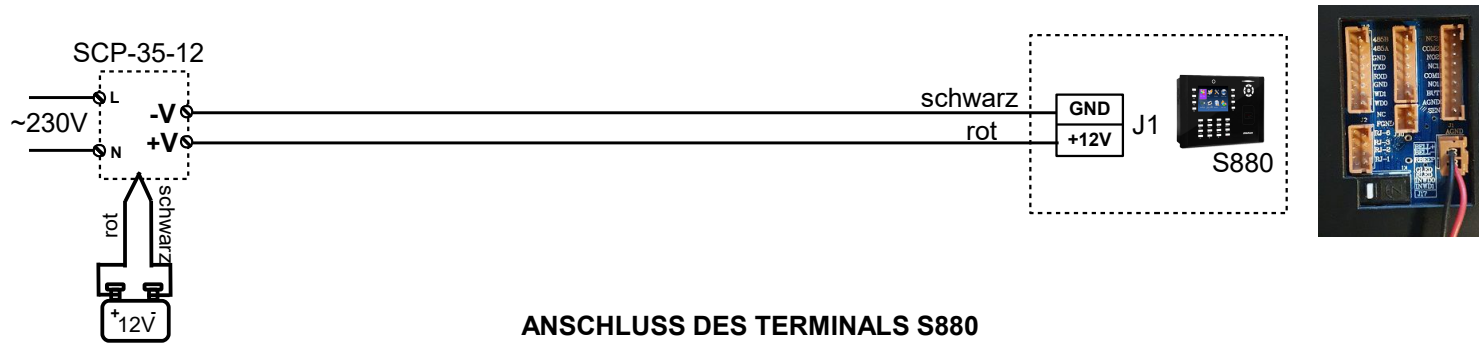

Unterbrechungsfreie Stromversorgung UPS02 und ZKTeco-Terminals

- Kabel- und Anschlussschema für jeden Endgerätetyp anwendbar -
 Beispiel für Klemme S880 und SC103

TERMINALVERKABELUNG

ANSCHLUSS DES TERMINALS S880

ANSCHLUSS DES TERMINALS SC103