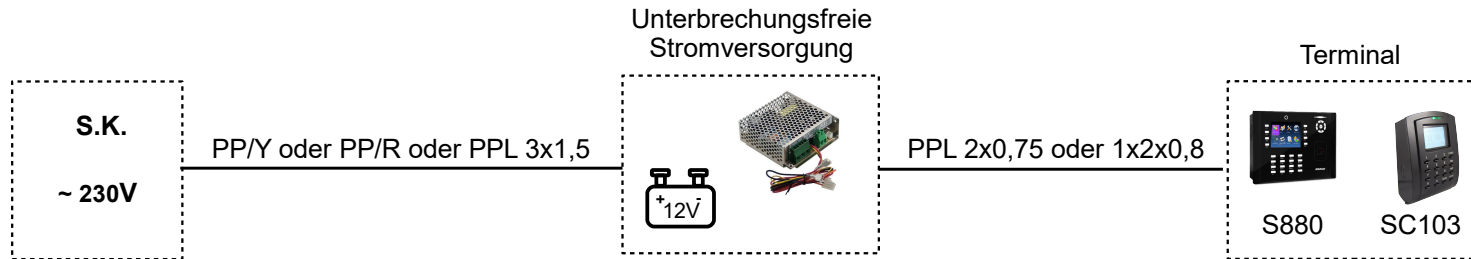

Unterbrechungsfreie Stromversorgung UPS02 und ZKTeco-Terminals

- Kabel- und Anschlussschema für jeden Endgerätetyp anwendbar -
 Beispiel für Klemme S880 und SC103

TERMINALVERKABELUNG

ANSCHLUSS DES TERMINALS S880

ANSCHLUSS DES TERMINALS SC103